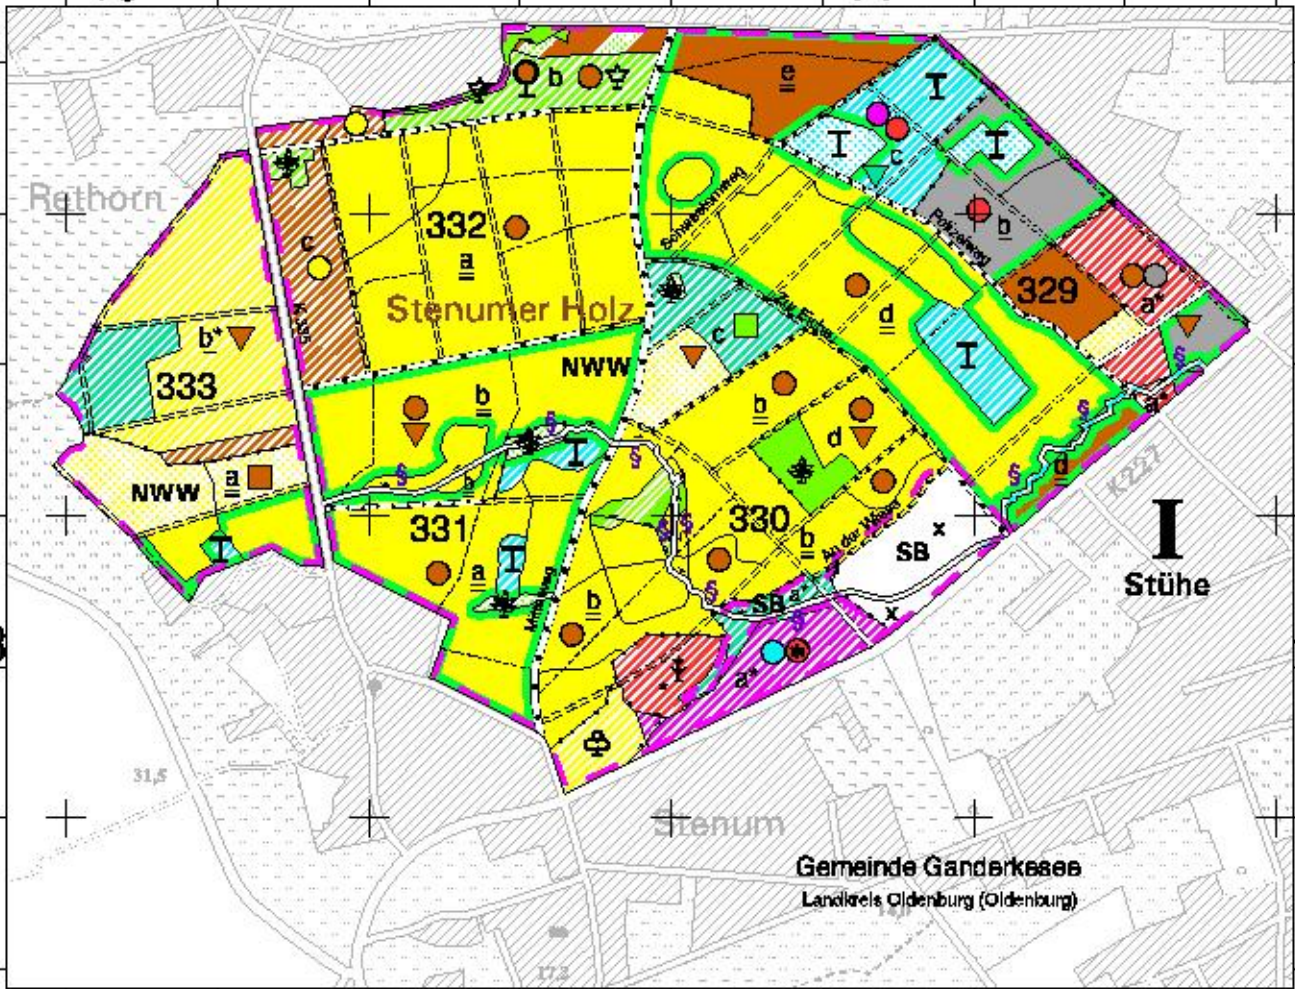

3470

3471

Rathörn

332  
Stenumer Holz

333

331

330

329

I  
Stühe

5883

5883

31,5

Stenum

Gemeinde Ganderskeese  
Landkreis Oldenburg (Oldenburg)

3470

3471