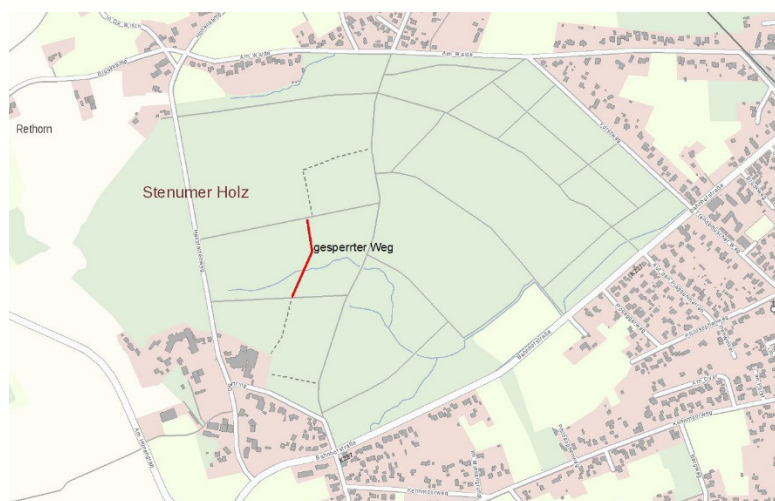

(Ganderkesee) Seit dem 09. April 2018 ist die Mitternachtsbrücke im Stenumer Holz gesperrt. Auch alle zur Brücke führenden Wege sind gesperrt worden, damit die Spaziergänger nicht in eine Sackgasse laufen.

„Bei einer Sicherheitsüberprüfung haben wir an der Fußgängerbrücke erhebliche Schäden festgestellt. Damit keine Unfälle passieren mussten wir sofort handeln. Einige Bohlen sind morsch. Beim Betreten der Brücke besteht akute Verletzungsgefahr“, erklärt Jens Meier, der zuständige Revierförster der Försterei Hasbruch.

„Wann die Mitternachtsbrücke wieder für den Fußgängerverkehr freigegeben werden kann ist noch offen“ so Meier.

Kartenausschnitt mit dem gesperrten Streckenabschnitt im Stenumer Holz

Foto: Die Karte und druckfähige Fotos finden Sie unter folgendem Link auf der Seite der Landesforsten: <http://www.landesforsten.de/Region-Niedersachsen-West.2060.0.html>