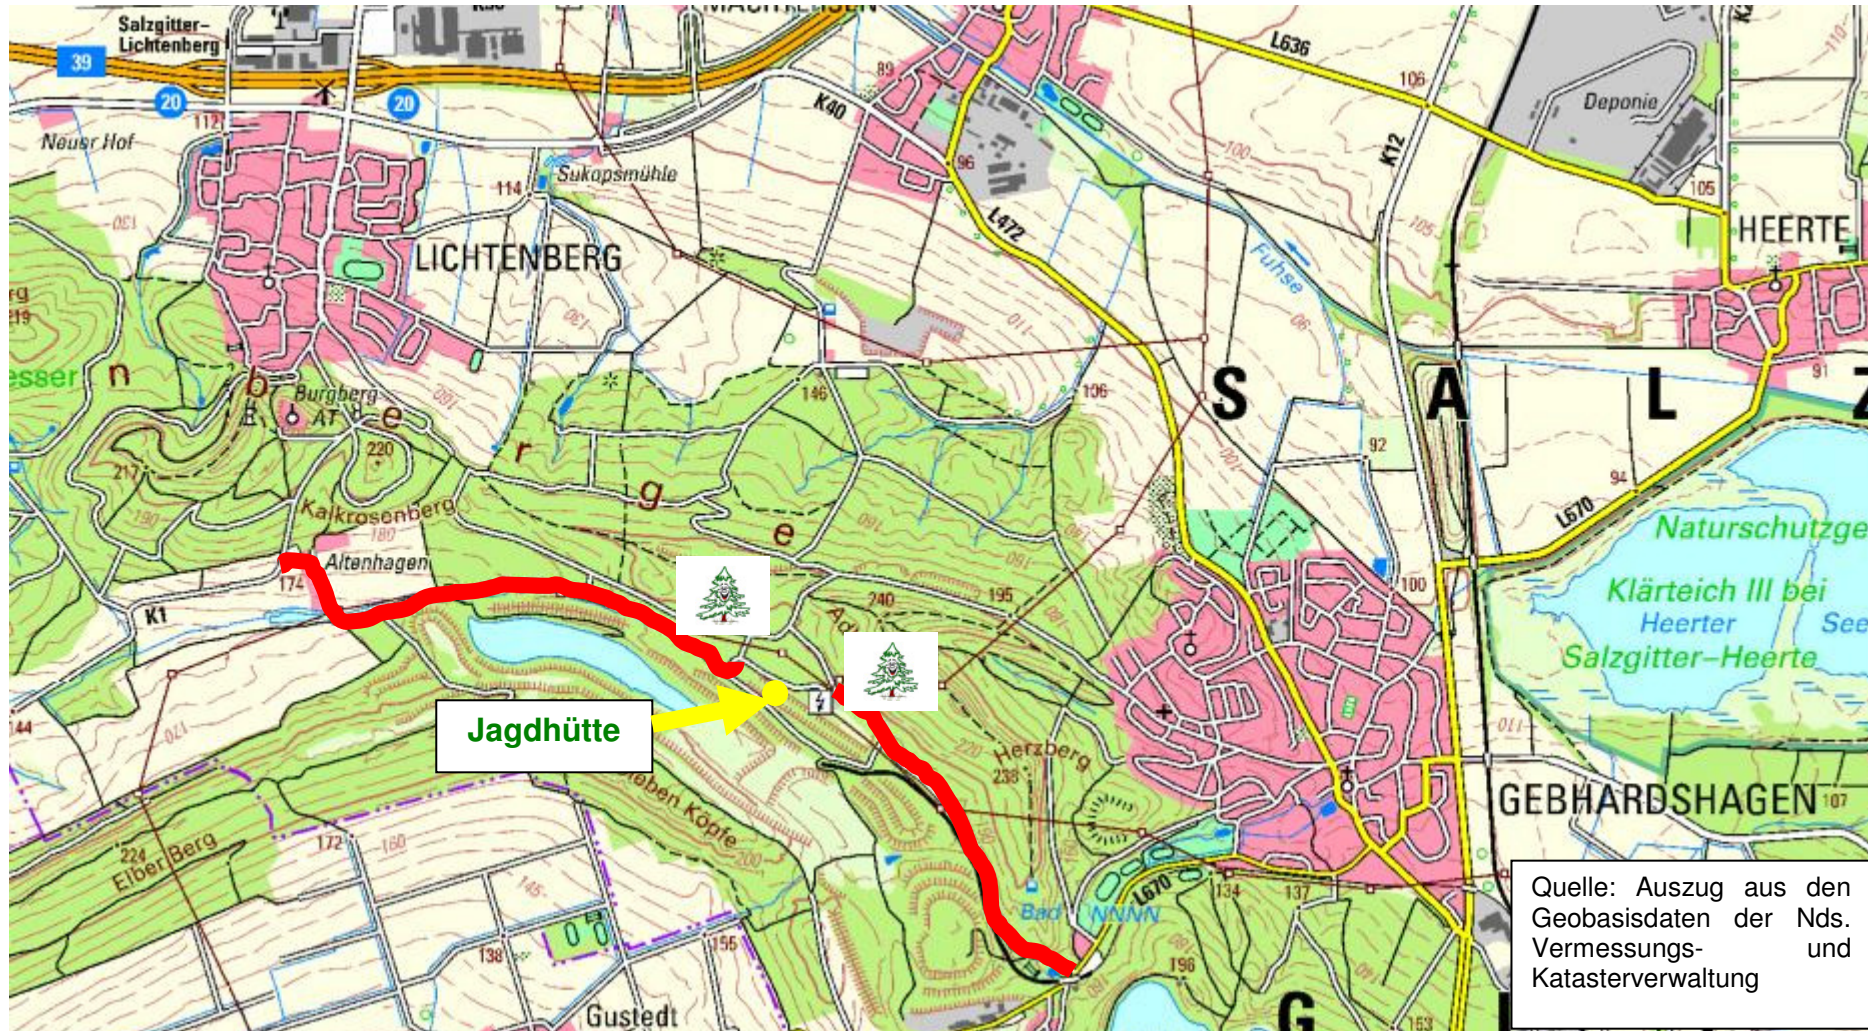

Hier finden Sie die Anfahrtmöglichkeiten zu unserem Weihnachtsbaumverkauf
Hinweis: Die Jagdhütte kann über beide Anfahrtswege erreicht werden

Anfahrt über Salzgitter – Lichtenberg:

- Fahren Sie von Salzgitter – Lichtenberg in Richtung Oelber am weißen Wege und verlassen Sie in Altenhagen die Burgbergstrasse (für das Navi: Altenhagen 1, 38228 Salzgitter), ab hier folgen Sie den Weihnachtsbaumschildern und fahren in den Wald (siehe Skizze) → für die Weihnachtsbaumverkaufsfläche steht leider keine Adresse für das Navi zur Verfügung

Anfahrt über Salzgitter – Gebhardshagen:

- Fahren Sie von Salzgitter – Gebhardshagen in Richtung Steinlah und verlassen Sie, nachdem Sie an der Gebhardshagener Sportanlage vorbei gefahren sind, vor der Eisenbahnbrücke die L670 und fahren nach Norden in den Wald (für das Navi: Gustedter Straße 157A, 38229 Salzgitter), ab hier folgen Sie den Weihnachtsbaumschildern (siehe Skizze) → für die Weihnachtsbaumverkaufsfläche steht leider keine Adresse für das Navi zur Verfügung