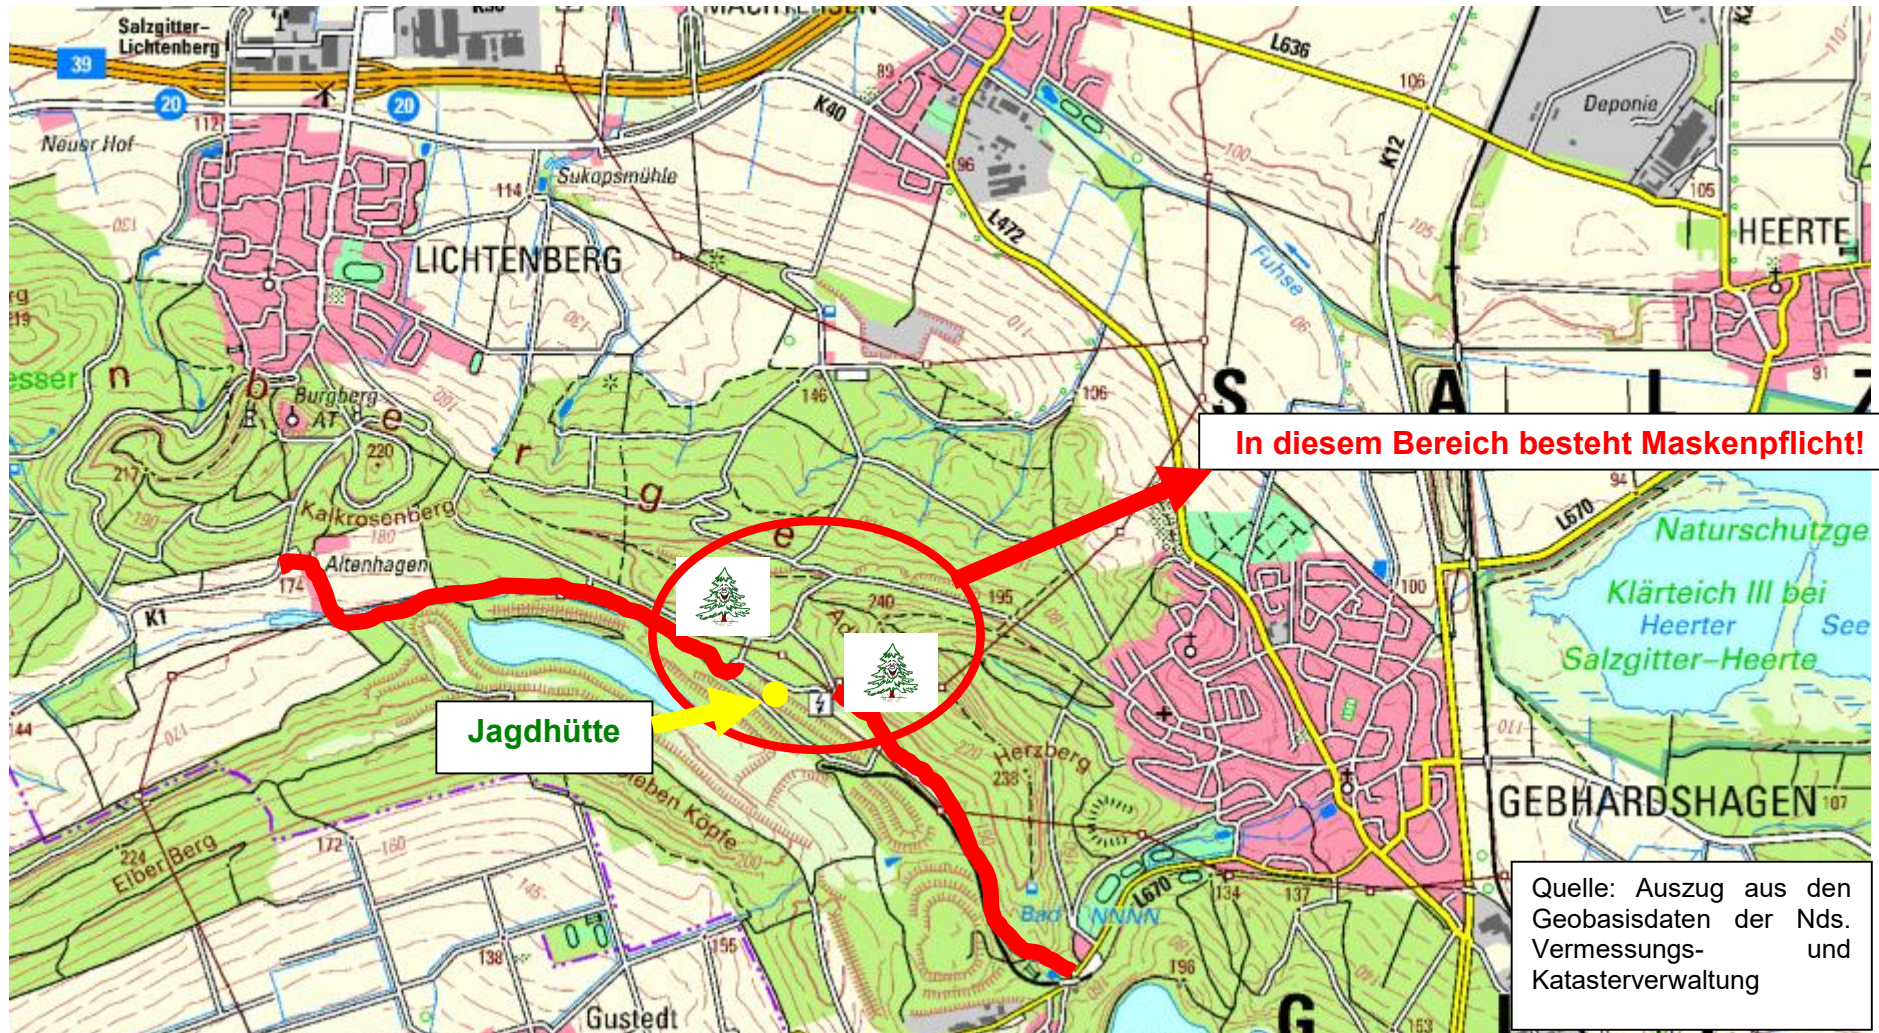

Hier finden Sie die Anfahrtmöglichkeiten zu unserem Weihnachtsbaumverkauf  
Hinweis: Die Jagdhütte kann über beide Anfahrtswege erreicht werden

**Anfahrt über Salzgitter – Lichtenberg:**

- Fahren Sie von Salzgitter – Lichtenberg in Richtung Oelber am weißen Wege und verlassen Sie in Altenhagen die Burgbergstrasse (für das Navi: Altenhagen 1, 38228 Salzgitter), ab hier folgen Sie den Weihnachtsbaumschildern und fahren in den Wald (siehe Skizze) → für die Weihnachtsbaumverkaufsfläche steht leider keine Adresse für das Navi zur Verfügung

**Anfahrt über Salzgitter – Gebhardshagen:**

- Fahren Sie von Salzgitter – Gebhardshagen in Richtung Steinlah und verlassen Sie, nachdem Sie an der Gebhardshagener Sportanlage vorbei gefahren sind, vor der Eisenbahnbrücke die L670 und fahren nach Norden in den Wald (für das Navi: Gustedter Straße 157A, 38229 Salzgitter), ab hier folgen Sie den Weihnachtsbaumschildern (siehe Skizze) → für die Weihnachtsbaumverkaufsfläche steht leider keine Adresse für das Navi zur Verfügung