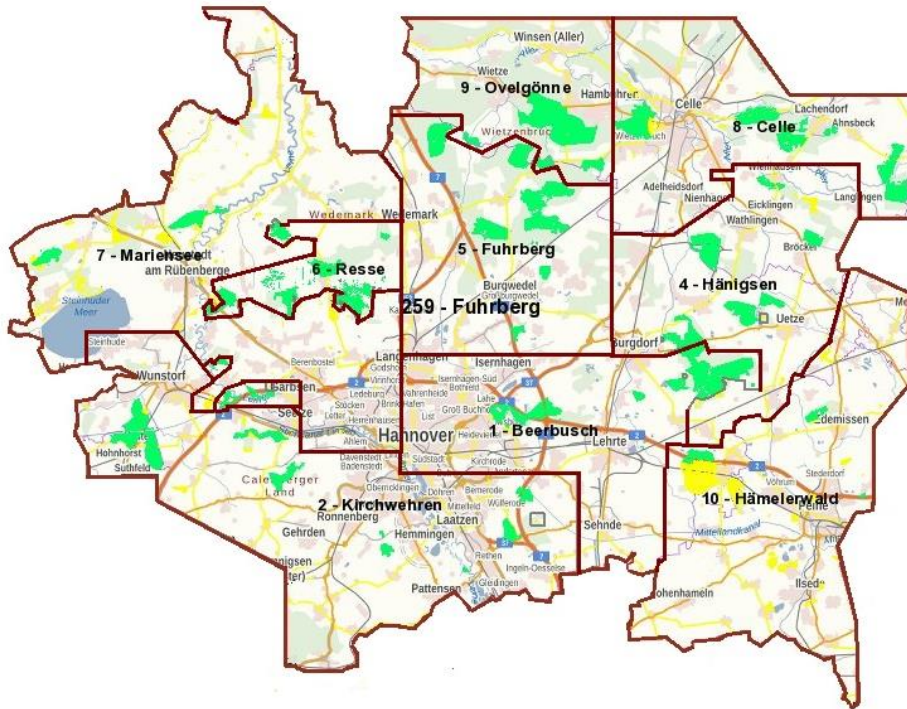

- **Rfö 1 Beerbusch**
  Thomas Behling
  Braunsberger Str. 18
  31275 Lehrte OT Arpke
  Handy: 0171-7675609
  Mail: thomas.behling@nfa-fuhrberg.niedersachsen.de

- **Rfö 2 Kirchwehren**
  Ernst-Friedrich Freise
  Lenther Str. 3
  30926 Seelze
  Handy: 0170-3373857
  Mail: ernst-friedrich.freise@nfa-fuhrberg.niedersachsen.de

- **Rfö 4 Hänigsen**
  Benjamin Evers
  Steindamm 24
  31311 Uetze OT Hänigsen
  Handy: 0171-9780428
  Mail: benjamin.evers@nfa-fuhrberg.niedersachsen.de

- **Rfö 5 Fuhrberg**
  Lucas Kubel
  Am Försterkamp 3
  30938 Burgwedel OT Fuhrberg
  Tel.: 05135-9297-21
  Mail: lucas.kubel@nfa-fuhrberg.niedersachsen.de

- **Rfö 6 Resse**
  Thomas Deppe
  Forststr. 1
  30900 Wedemark OT Resse
  Handy: 0171-9780435
  Mail: thomas.deppe@nfa-fuhrberg.niedersachsen.de

- **Rfö 7 Mariensee**
  Katharina Niebel
  Kirchstr. 8a
  29690 Gilten
  Handy: 0171/9780440
  Mail: katharina.niebel@nfa-fuhrberg.niedersachsen.de

- **Rfö 8 Celle**
  Jan-Michel Schmeling
  Herdkamp 42
  29362 Hohne OT Helmerkamp
  Handy: 0151-11000782
  Mail: jan-michel.schmeling@nfa-fuhrberg.niedersachsen.de

- **Rfö 9 Ovelgönne**
  Hans-Jürgen Thies
  Brelidammer Weg 21
  29308 Winsen/Aller
  Handy: 0171-8662589
  Mail: hans-juergen.thies@nfa-fuhrberg.niedersachsen.de

- **Rfö 10 Hämelerwald**
  Niklas Thesenvitz
  Handy: 0170-2209173
  Mail: niklas.thesenvitz@nfa-fuhrberg.niedersachsen.de