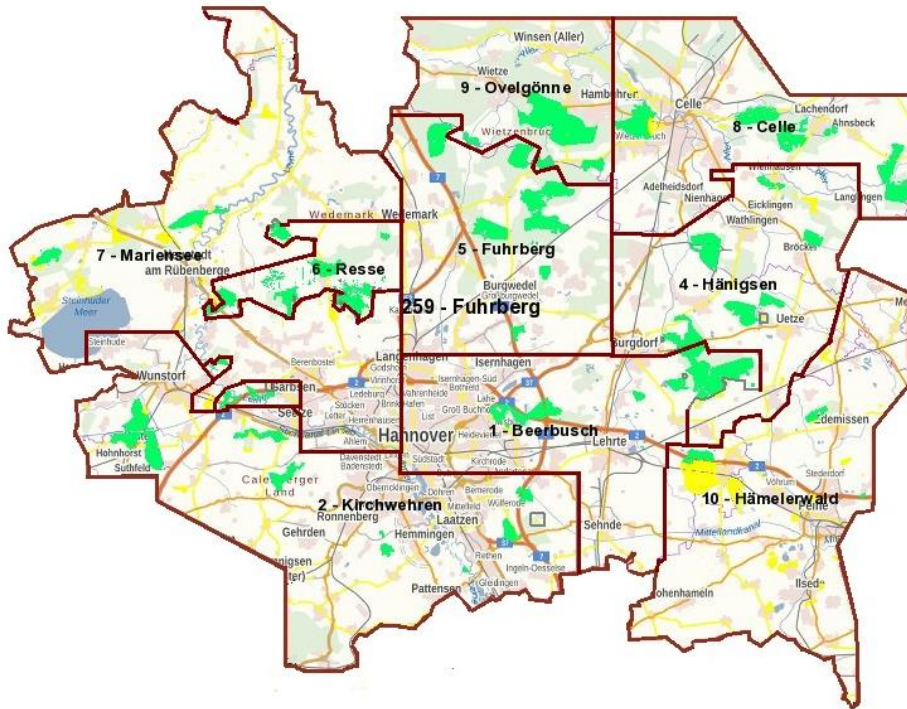

UNSER SERVICE:

Sie melden sich bei uns:

Niedersächsische Landesforsten

Forstamt Fuhrberg

Am Försterkamp 3

30938 Burgwedel OT Fuhrberg

Tel. 05135-9297-0

Mail: poststelle@nfa-fuhrberg.niedersachsen.de